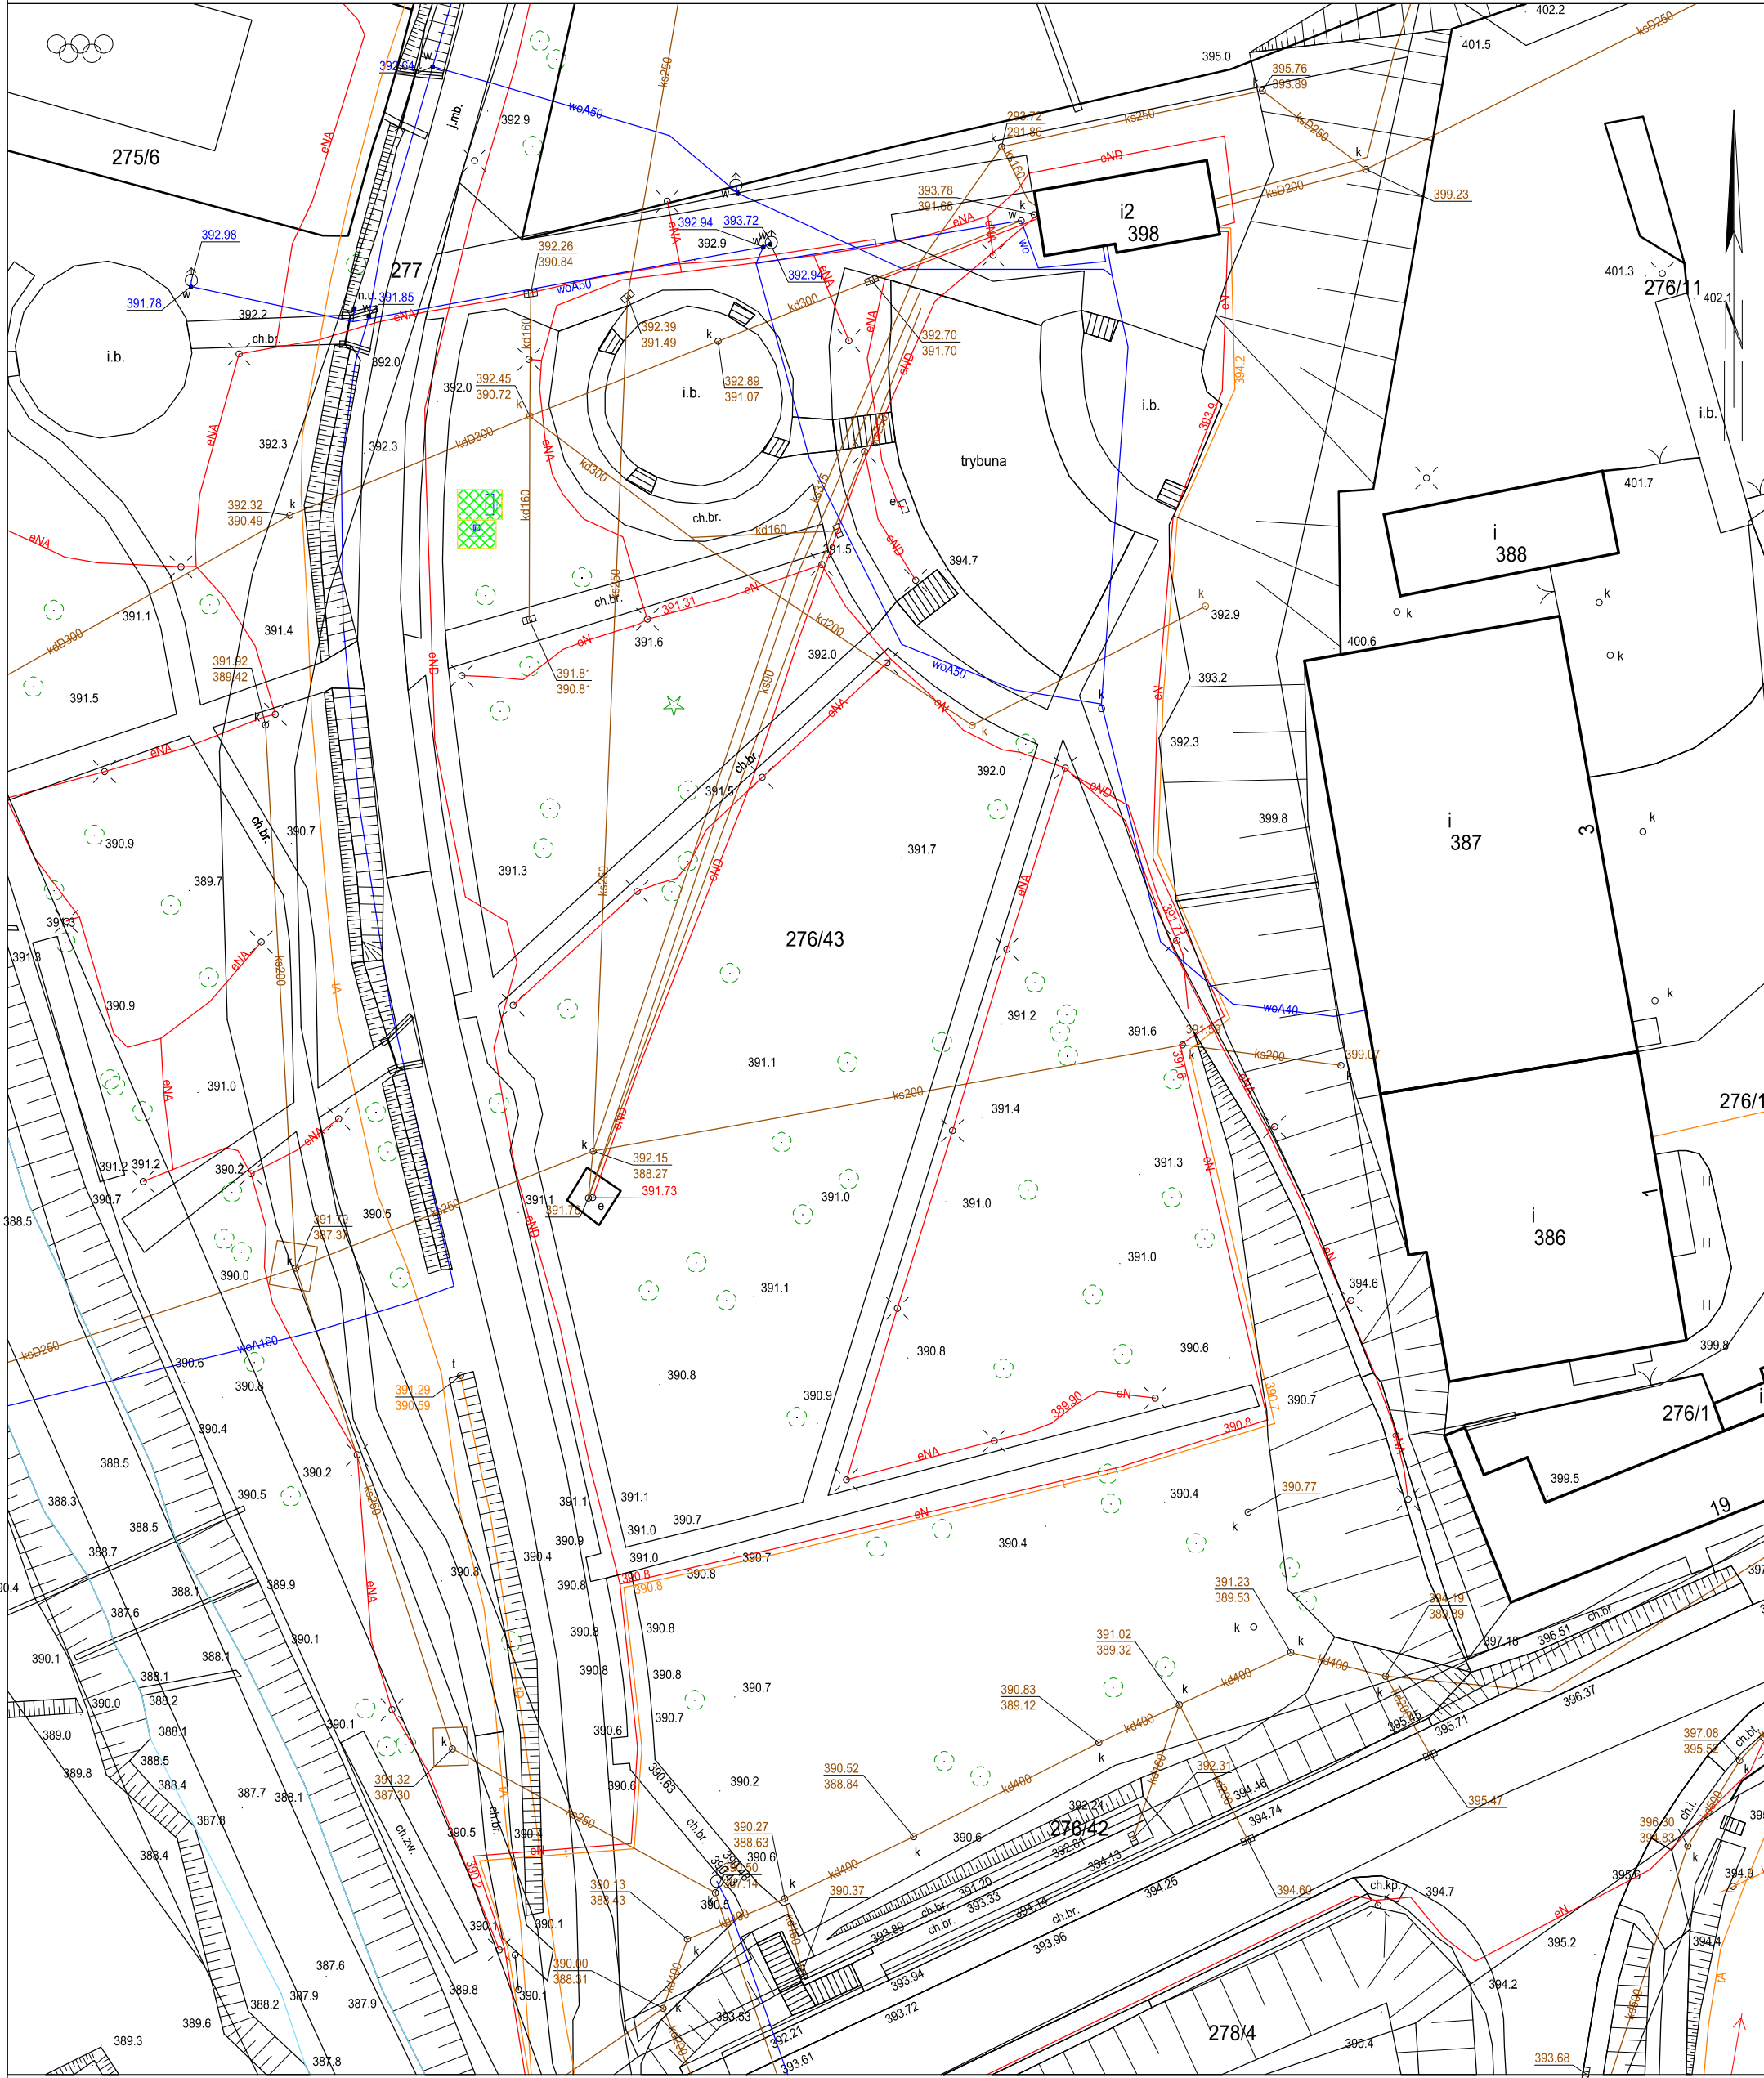

MAPA ZASADNICZA

SKALA 1:500

Układ odniesienia: PL-ETRF89, układ wsp. płaskich: PL-2000 strefa 6 (18°), układ wys.: PL-KRON86-NH

Sekcje mapy: 6.118.32.22.2.2; 6.118.32.17.4.4

obr. Łękawica 0001: dz. 276/43

Żywiec dn. 2018-09-06
Sporządził(a) wydruk:

Żywiec dn. 2018-09-06
<wybierz osobę>

(imię i nazwisko osoby reprezentującej organ)