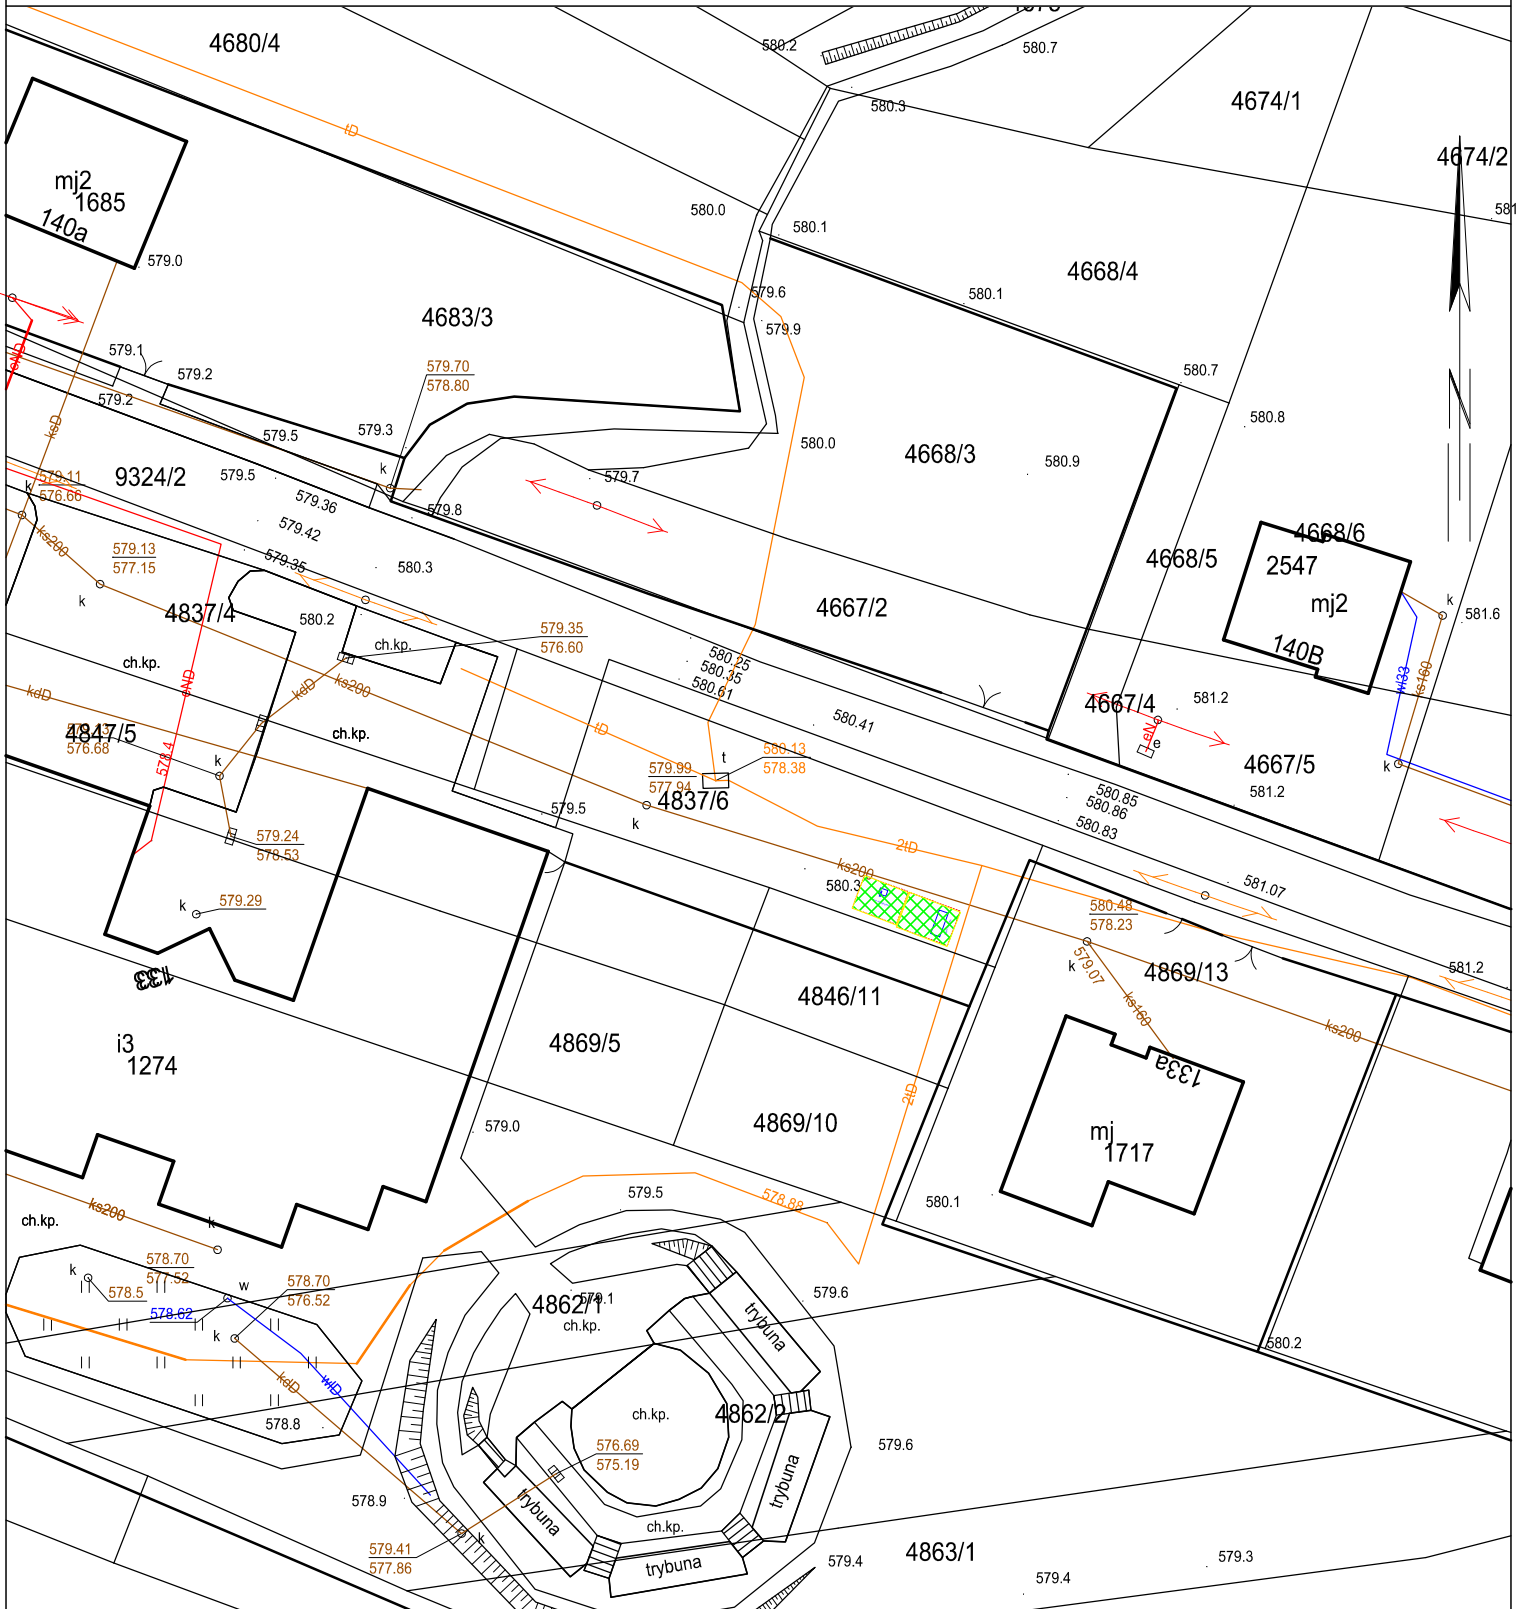

MAPA ZASADNICZA

SKALA 1:500

Układ odniesienia: PL-ETRF89, układ wsp. płaskich: PL-2000 strefa 6 (18°), układ wys.: PL-KRON86-NH

Sekcje mapy: 6.116.33.19.1.4
obr. Koszarawa 0001: dz. 4837/6

Żywiec dn. 2018-09-06
Sporządził(a) wydruk:

Żywiec dn. 2018-09-06
<wybierz osobę>

(imię i nazwisko osoby reprezentującej organ)